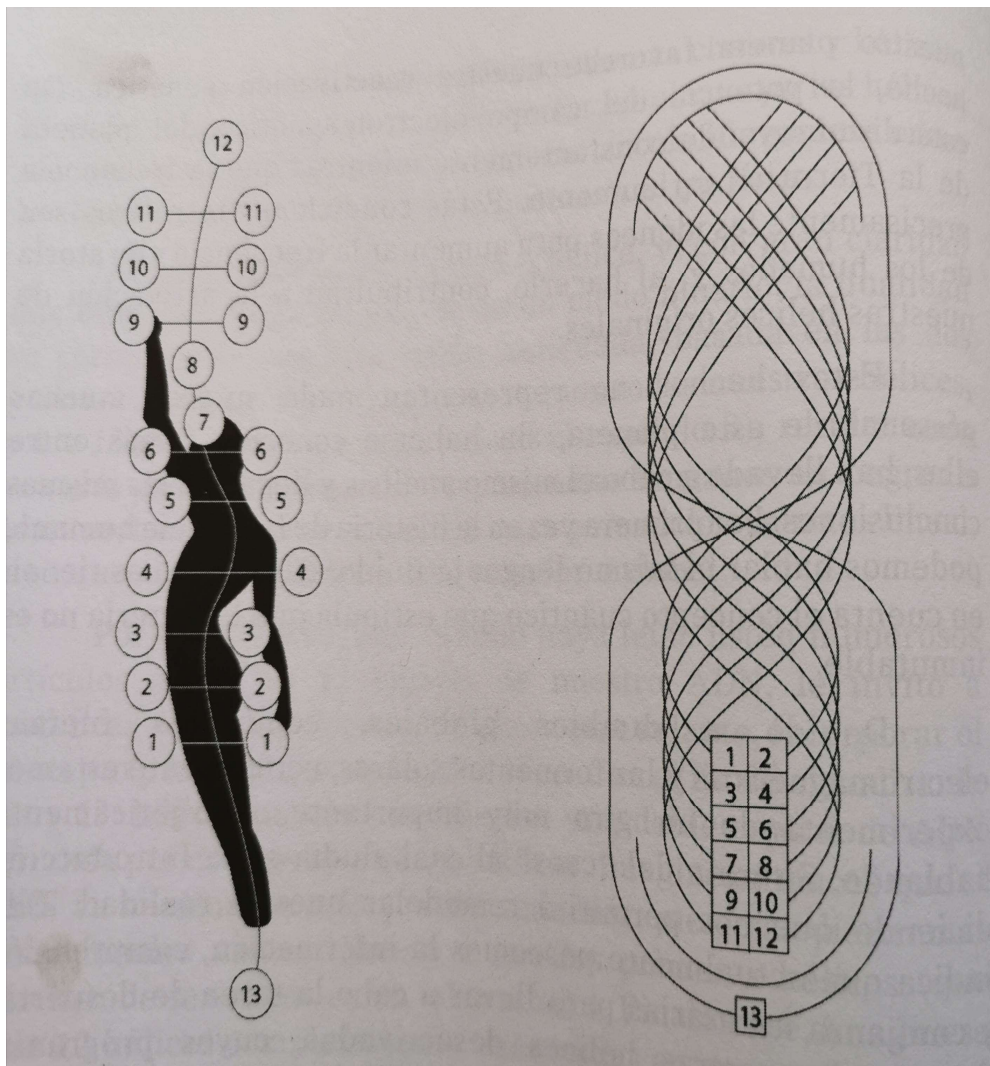

Trece hélices

Diferentes perspectivas hablan de esta nueva energía, Kishori Aird en su libro “El ADN sin misterio” nos cuenta que el 31 de diciembre de 1999 meditando con otras tres personas descubrieron esta 13 hélice, que mas adelante identificaron que conectaba nuestro ser con un área NEUTRAL, y carecía de forma y color. De una forma u otra a muchas personas con capacidad ampliada de recibir información les ha llegado la necesidad de apertura a la VIBRACION CRISTICA o ENERGÍA TRINITARIA.